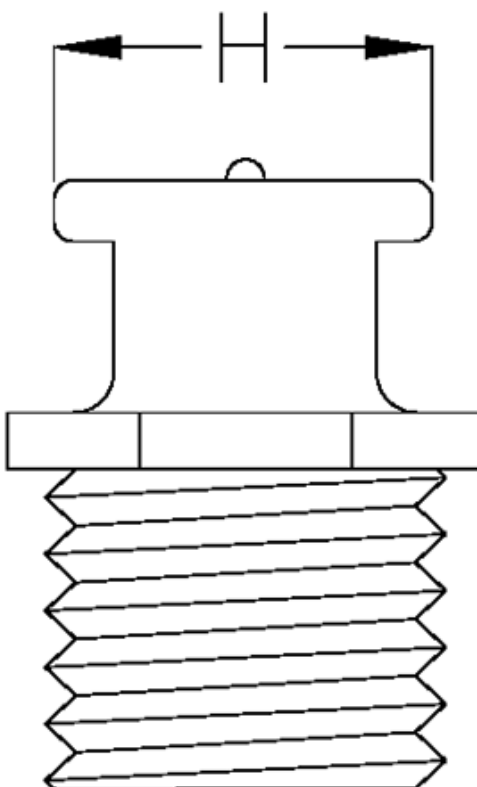

Varenummer: 53093103

Beskrivelse: KLEE Fladsmørenippel DIN 3404 Type M1
Ø16mm, G3/8

Mål

Gevind = G3/8

H = 16